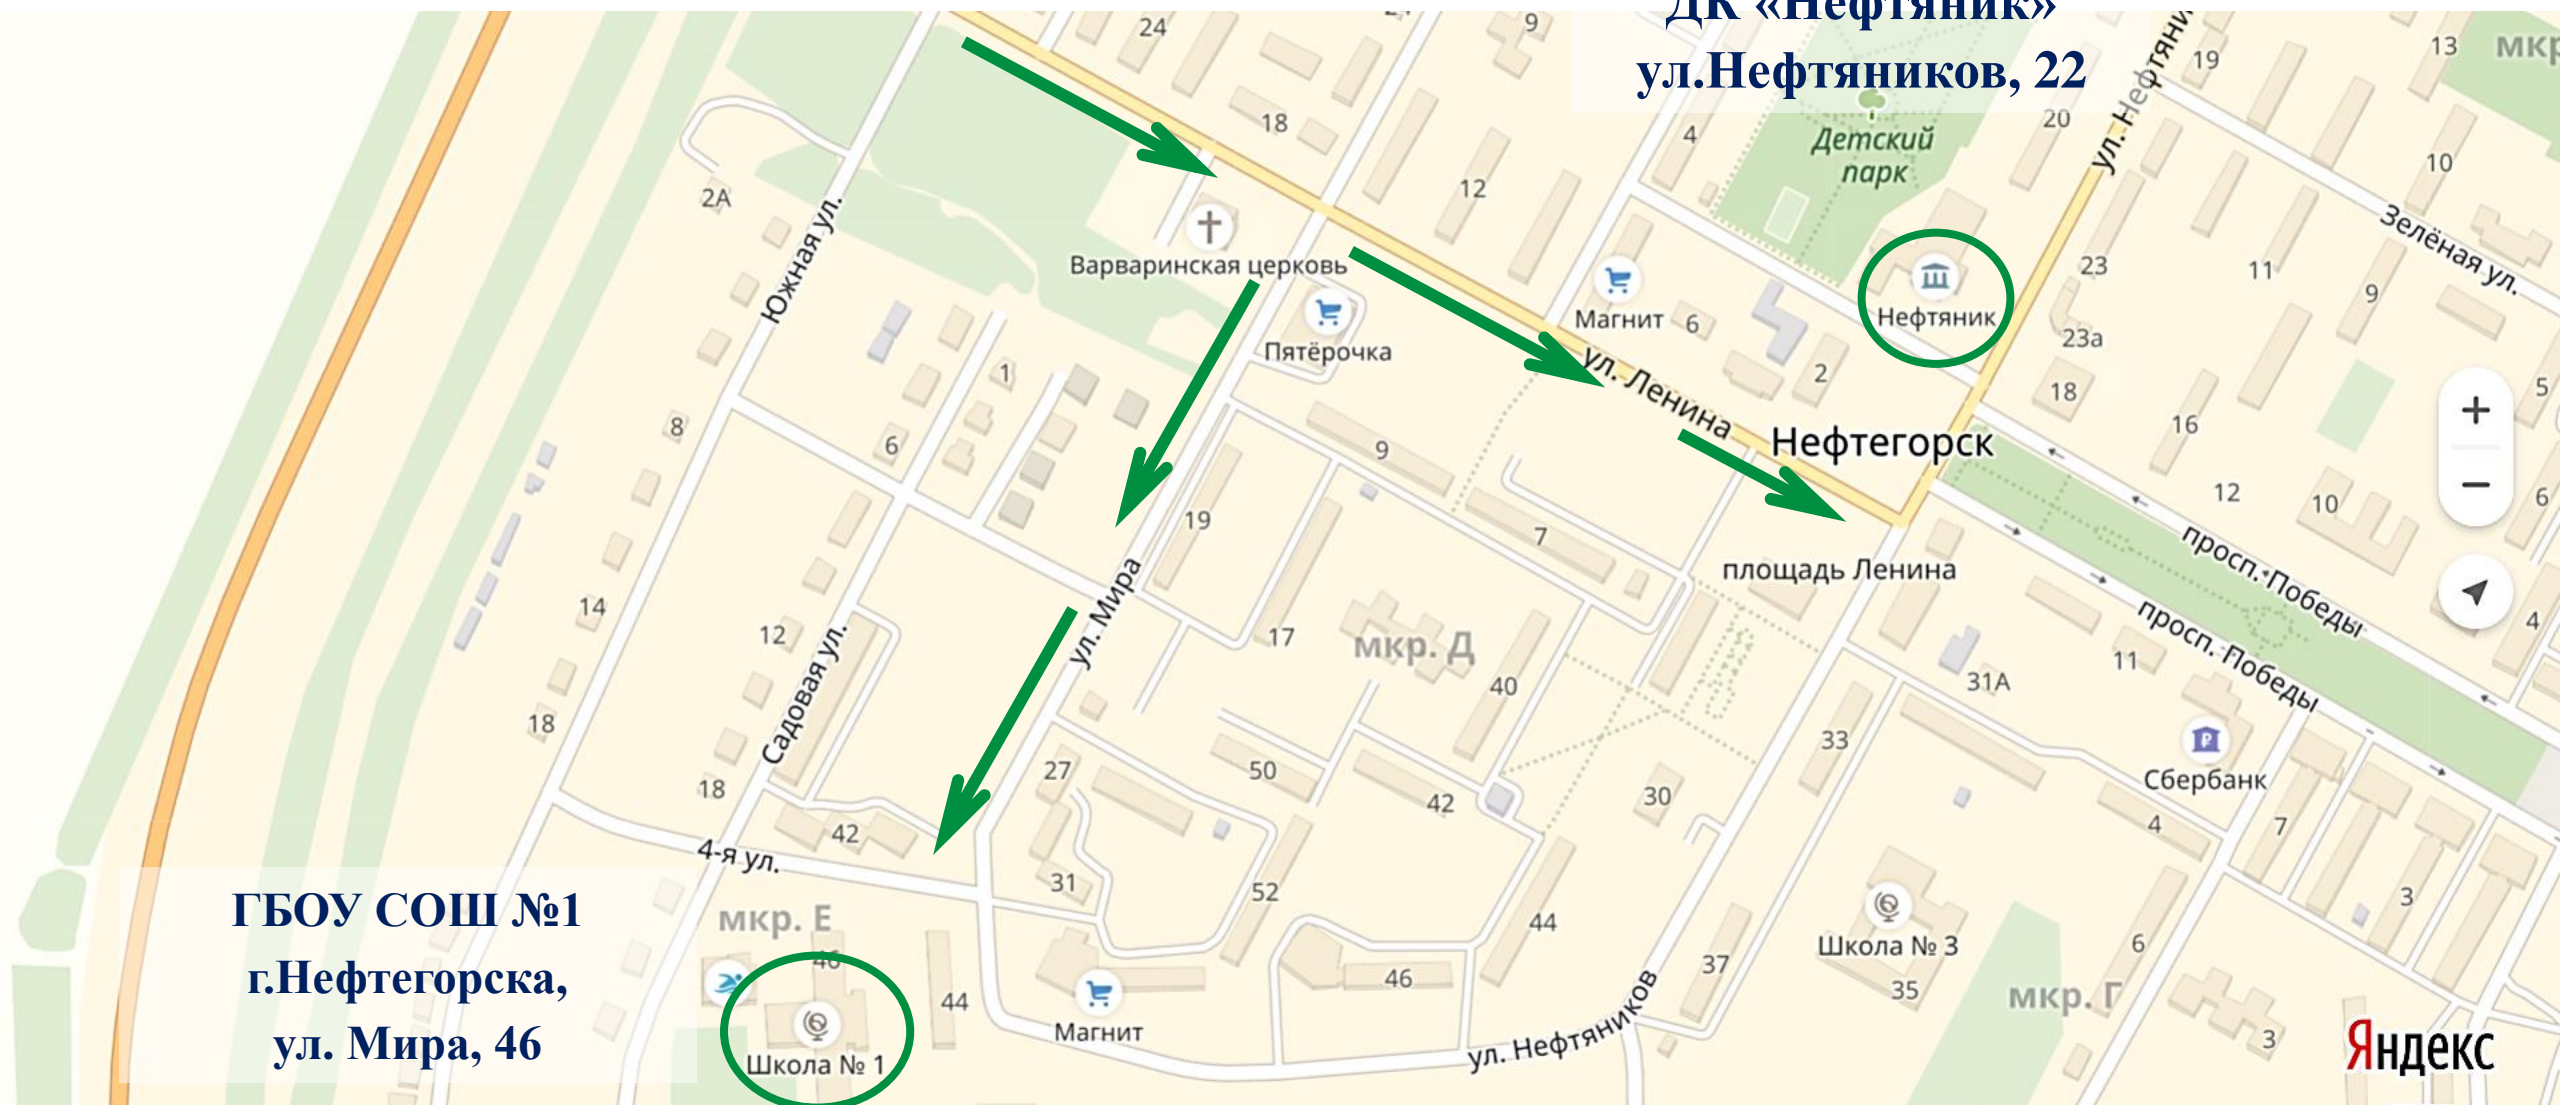

Схема проезда автотранспортом от г.о.Самара до г.Нефтегорск

Время проезда через Богдановку, Зуевку \approx 1 ч. 35 мин., через Утёвку в зависимости от работы светофора.

Въезд в город Нефтегорск не по ул.Промышленности, а по ул.Ленина

**Подъезд со стороны
Утёвки, 2-й поворот**

**Подъезд со стороны
Богдановки, Зуевки**

**Проезд к школе №1 г.Нефтегорска по ул.Ленина и ул.Мира,
проезд к ДК «Нефтяник» по ул.Ленина**

**ГБОУ СОШ №1
г.Нефтегорска,
ул. Мира, 46**