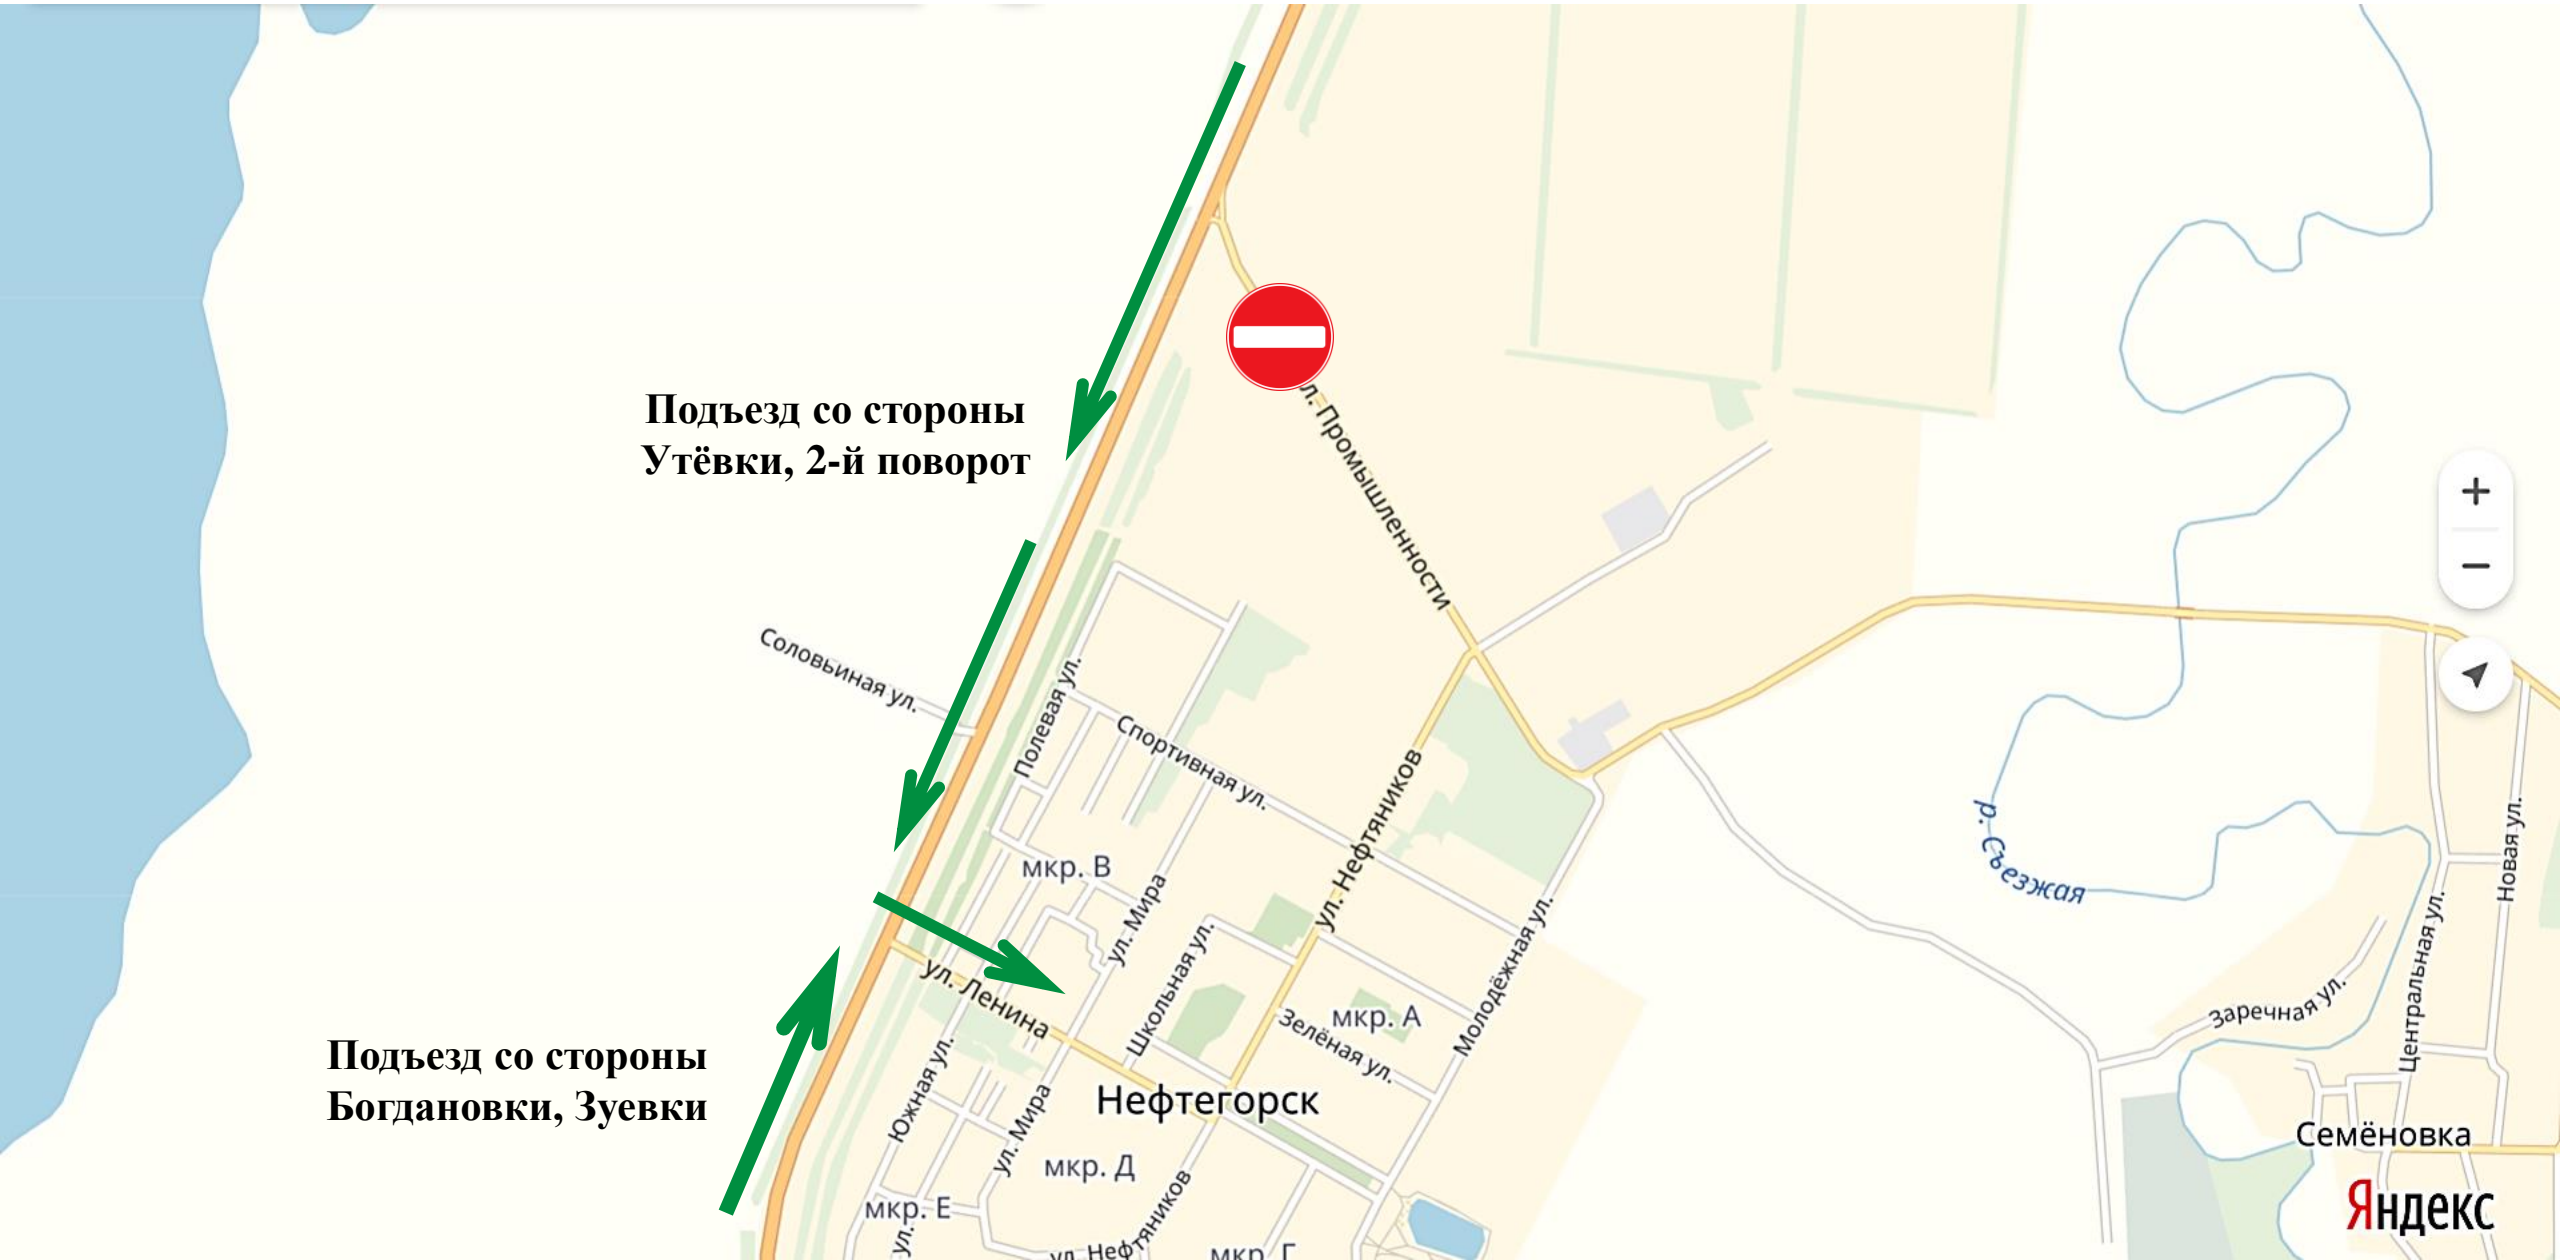

Схема проезда автотранспортом от г.о.Самара до г.Нефтегорск

Время проезда через Богдановку, Зуевку \approx 1 ч. 35 мин., через Утёвку в зависимости от работы светофора.

Въезд в город Нефтегорск не по ул.Промышленности, а по ул.Ленина

**Подъезд со стороны
Утёвки, 2-й поворот**

**Подъезд со стороны
Богдановки, Зуевки**

**Проезд к школе №1 г.Нефтегорска по ул.Ленина и ул.Мира,
проезд к ДК «Нефтяник» по ул.Ленина**

**ГБОУ СОШ №1
г.Нефтегорска,
ул. Мира, 46**