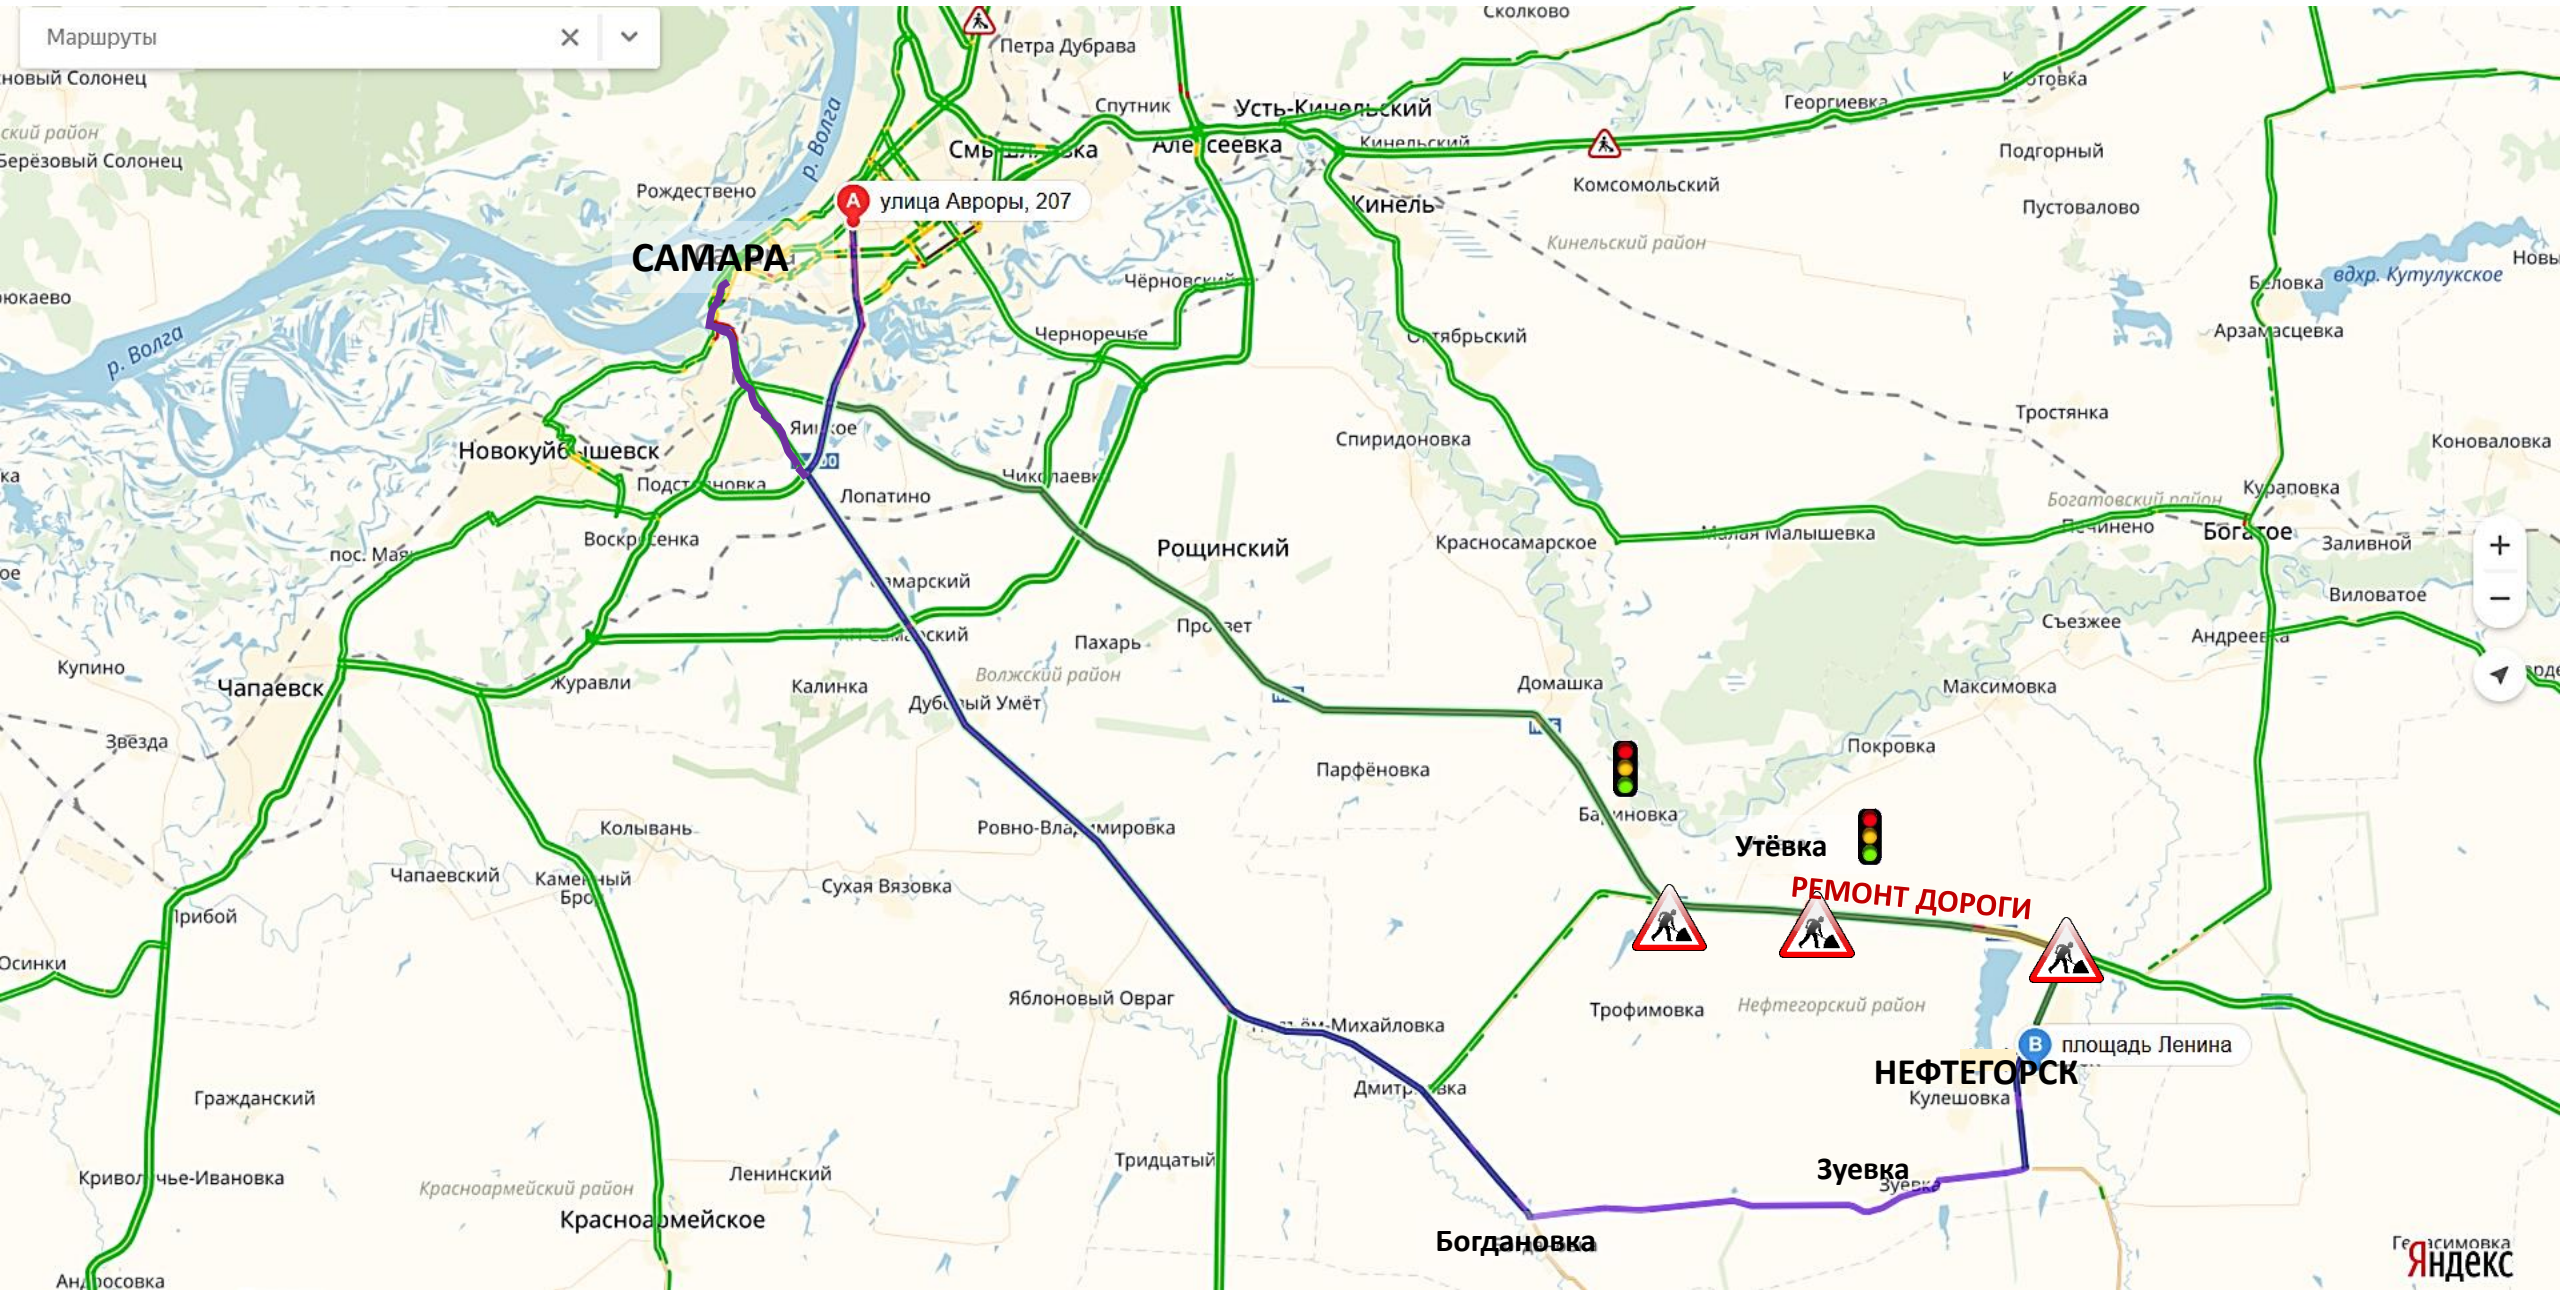

Схема проезда автотранспортом от г.о.Самара до г.Нефтегорск

Время проезда через Богдановку, Зуевку \approx 1 ч. 35 мин., через Утёвку в зависимости от работы светофора.

Въезд в город Нефтегорск не по ул.Промышленности, а по ул.Ленина

**Подъезд со стороны
Утёвки, 2-й поворот**

**Подъезд со стороны
Богдановки, Зуевки**

**Проезд к школе №1 г.Нефтегорска по ул.Ленина и ул.Мира,
проезд к ДК «Нефтяник» по ул.Ленина**

**ГБОУ СОШ №1
г.Нефтегорска,
ул. Мира, 46**